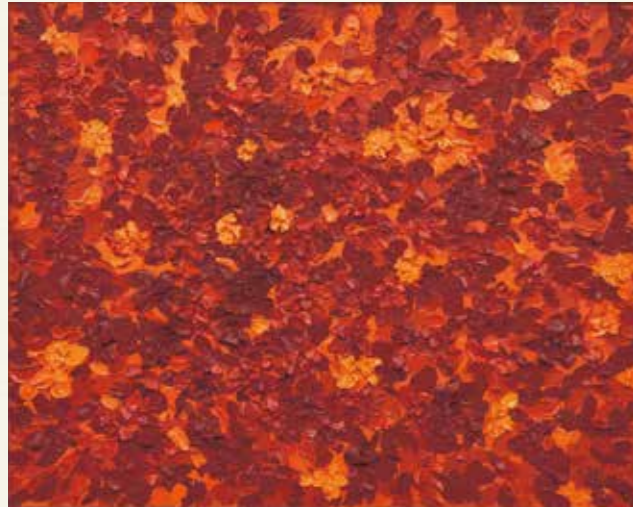

グランプリ

青木 恵美子 《INFINITY Red》 2016年 アクリル・キャンバス 130.3×162 cm

読売新聞社賞

宮岡 俊夫 《Landscape》
2016年 油彩・キャンバス
130.5×194.2 cm

優秀賞

大石 奈穂 《うその融点》
2016年 油彩・綿布・パネル 130.3×162 cm

石橋 暢之 《ジオラマの様な風景》
2016年 ボールペン画 128×160 cm

杉田 悠介 《山》
2016年 アクリル・パネル 162×130 cm